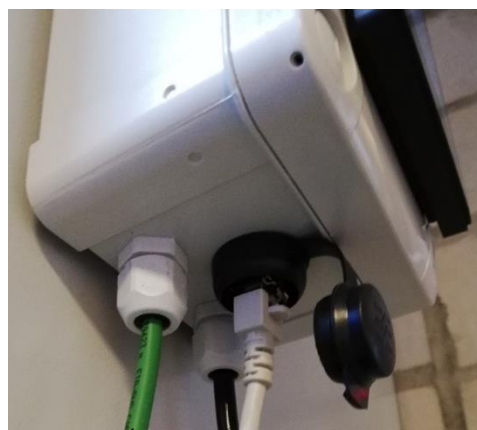

Wir haben eine Excel-Vorlage vorbereitet, auf welcher Sie Ihre Wunsch-Schaltungen definieren können. Senden Sie uns diese Datei ausgefüllt zurück und wir werden Ihr Panel entsprechend vorbereiten. Sind Sie bereits Kunde bei Leutech Systemintegration GmbH haben wir Ihre Projekt-Daten bereits. Ansonsten senden Sie uns Ihre KNX Projekt-Daten zusätzlich zur Excelliste zu, so können wir Ihnen auch helfen.

Die Vorlage kann unter www.leutech.ch/leutechbox heruntergeladen werden.

Mitglieder von KNX-Swiss können unter info@leutech.ch die reine Materialliste anfordern oder die Box ohne Programmierung bestellen.

Leutechbox ohne Programmierung	Fr. 655.00
Leutechbox mit 10 Schaltungen	Fr. 730.00
Leutechbox mit 30 Schaltungen	Fr. 850.00
Leutechbox mit 50 Schaltungen	Fr. 930.00
Leutechbox mit 70 Schaltungen	Fr. 970.00
Leutechbox mit 96 Schaltungen	Fr. 990.00

KNX Bus

LAN-Kabel (bauseits)

Leutech Systemintegration GmbH
Brunnackerweg 10
3367 Thörigen

info@leutech.ch
+41 62 961 97 70
+41 79 218 13 30